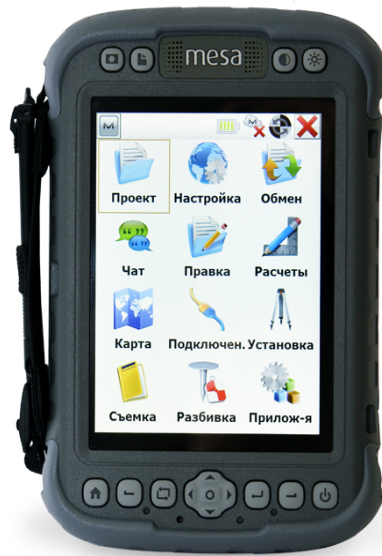

## Полевой контроллер MESA Технические характеристики